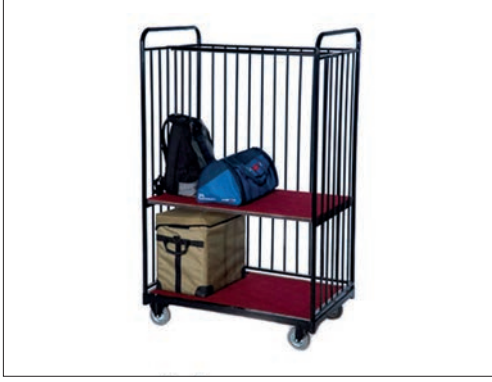

Kod: SP007   Telli Valiz Taşıma Arabası
En: 65 cm **Boy:** 105 cm
H: 123 cm